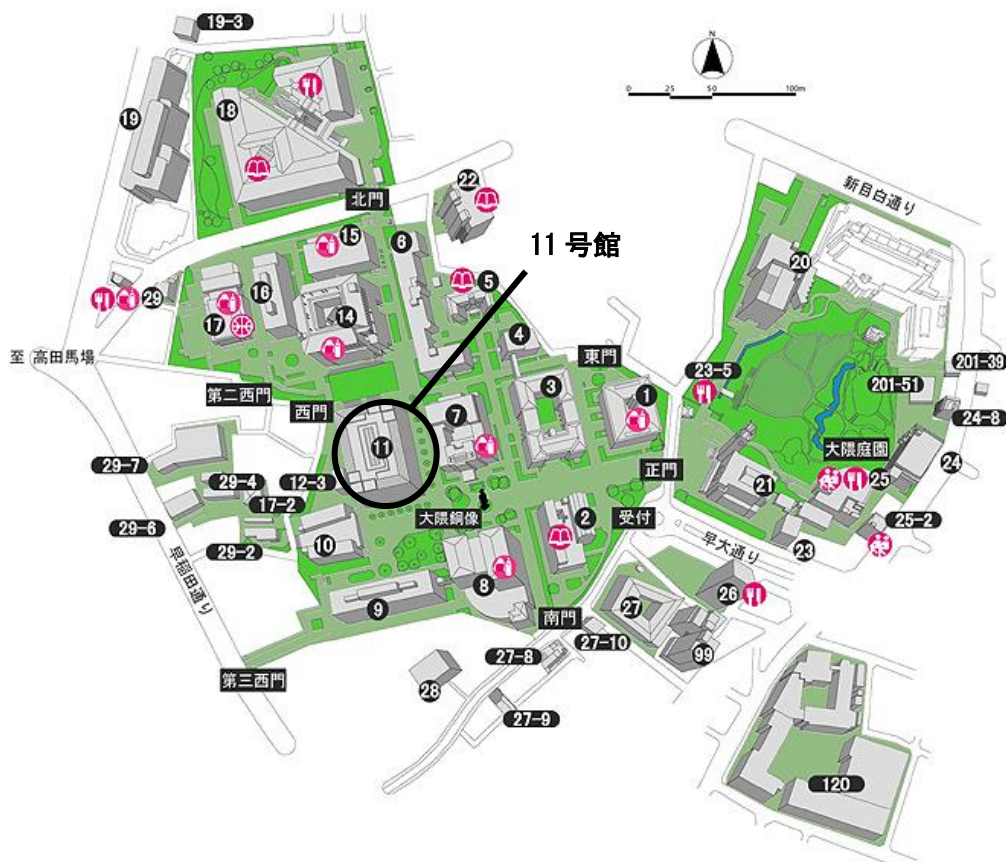

**第2会場 (9階908室)**

**司会 拓殖大 藤本 淳史**

- (1) ビジネスにおける品格のある英語

大日本印刷株式会社 藤森 麻子

**VII 閉会 14:45 (9階913室)**

挨拶

早稲田大 山田 茂

## 早稲田大学早稲田キャンパス案内

〒169-8050 東京都新宿区西早稲田 1-6-1 電話 03-3203-4141 (代)

- ◇JR 山手線、西武線 (高田馬場駅徒歩 20 分)
- ◇地下鉄東西線 (早稲田駅徒歩 5 分)
- ◇地下鉄副都心線 (西早稲田駅徒歩 17 分)
- ◇スクールバス (高田馬場駅—早大正門)
- ◇都電 (早稲田駅徒歩 5 分)
- ◇都バス (新宿駅西口—早稲田、渋谷駅—早大正門、上野広小路—早稲田)

### 【近隣宿泊施設】